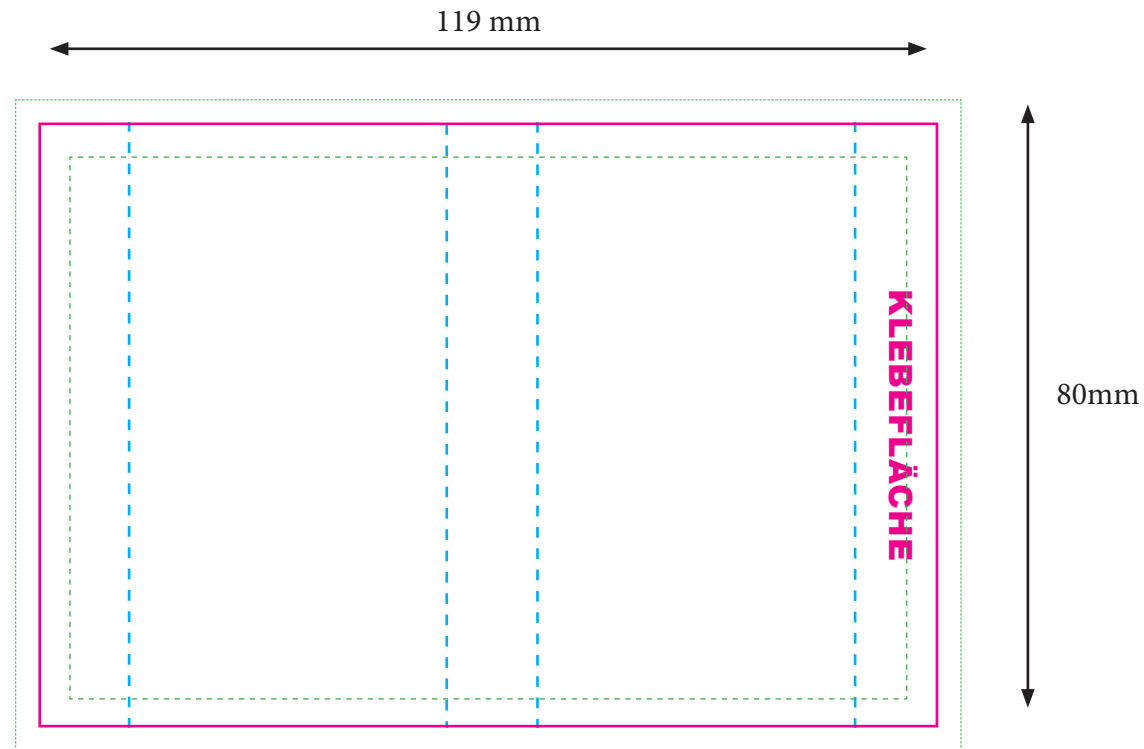

# PickUp im Werbeschuber

Bitte halten Sie mit allen Elementen (außer der Hintergrundgrafik) einen Sicherheitsabstand von 4 mm zum Rand (Endformat) ein.

- Endformat
- Endformat+Beschnitt 3mm
- Rillung